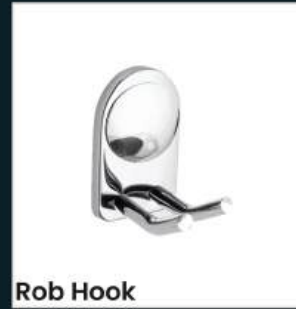

**Soap Dish**

Model : **H804**  
GLOSSY 255

**Napkin Ring**

Model : **H805**  
GLOSSY 275

**Rob Hook**

Model : **H806**  
GLOSSY 165

**Tissue Holder**

Model : **H807**  
GLOSSY 510