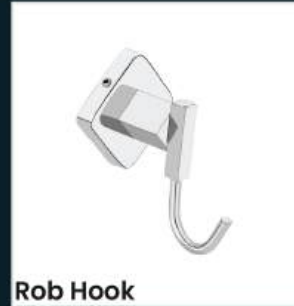

**Brush Holder**

Model : **L2203**  
GLOSSY 845  
CHROME 930

**Soap Dish**

Model : **L2204**  
GLOSSY 595  
CHROME 675

**Napkin Ring**

Model : **L2205**  
GLOSSY 560  
CHROME 640

**Rob Hook**

Model : **L2206**  
GLOSSY 355  
CHROME 395