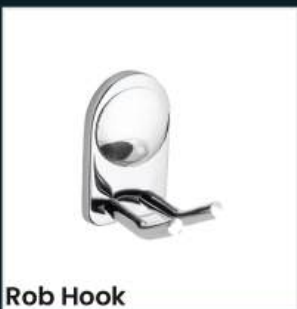

**Soap Dish**

Model : F604  
GLOSSY 325

**Napkin Ring**

Model : F605  
GLOSSY 325

**Rob Hook**

Model : F606  
GLOSSY 165

**Tissue Holder**

Model : F607  
GLOSSY 510